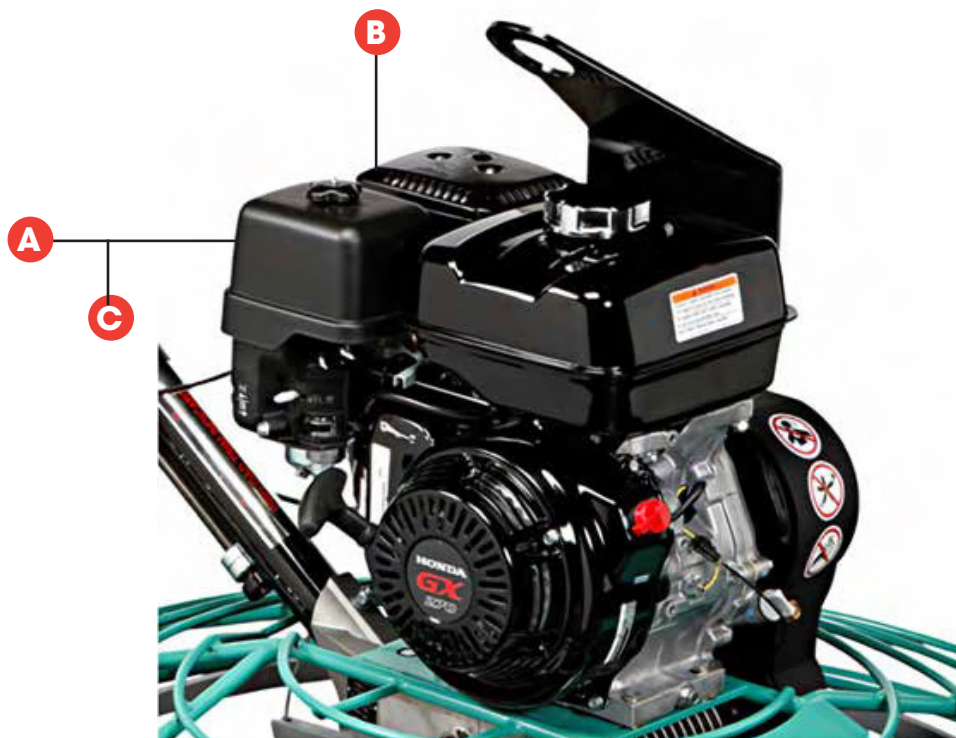

¿Necesita un juego de mantenimiento?
Llame a nuestro departamento de piezas al 800-427-1244
o envíenos un mensaje al correo parts@multiquip.com