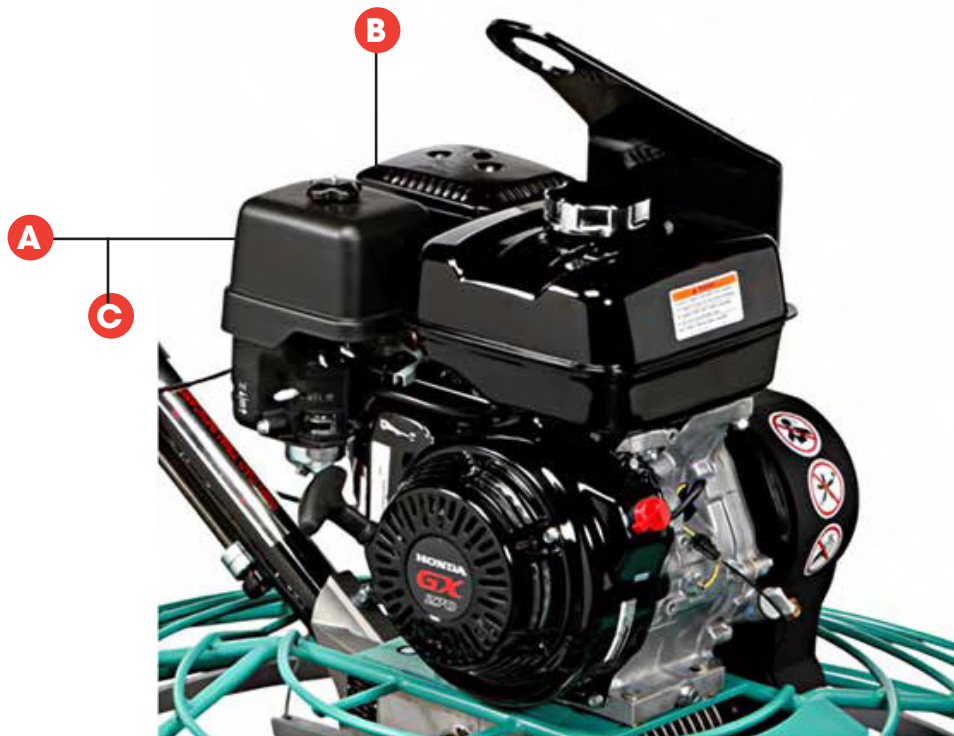

Kit d'entretien MQ Whiteman JH55

Numéro de référence : FKITJH55

Modèles compatibles

- JH55

Le kit comprend

Toutes les opérations d'entretien programmé nécessaires au cours des 300 premières heures de fonctionnement.

	Opération d'entretien	Numéro de référence	Qté	Horaire de service
A	Filtre à air	117210Z4M821	1	300 heures
B	Bougie d'allumage	9807956846	1	300 heures
C	Pré-filtre	17218ZE1507	1	300 heures

Besoin d'un kit d'entretien ?