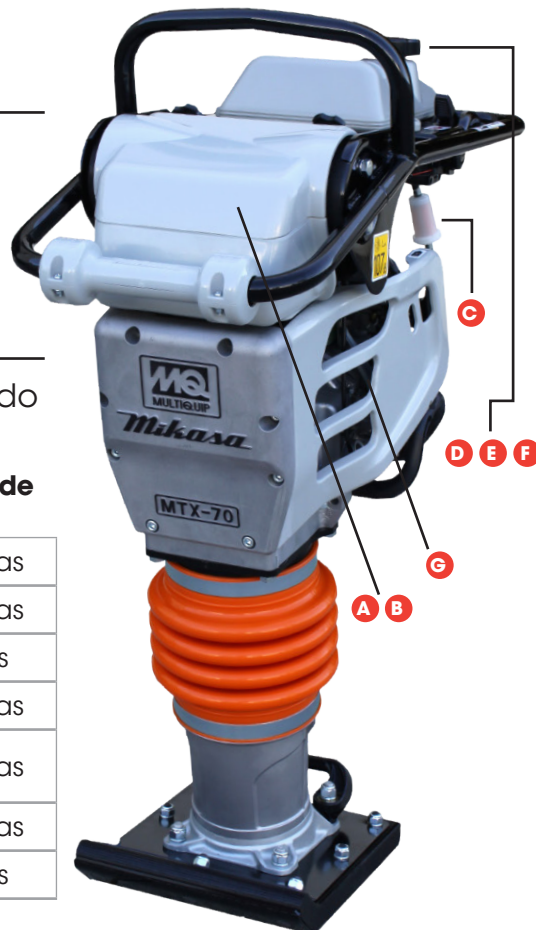

Juego de mantenimiento del apisonador MQ Mikasa

Número de pieza: FKITMTX1

Modelos compatibles

- MTX50HD
- MTX60
- MTX60HD
- MTX70
- MTX70HD
- MTX70HDR
- MTX80HDR

El juego incluye

Todos los artículos necesarios para el mantenimiento programado durante las primeras 300 horas de operación.

	Artículo de mantenimiento	Número de pieza	Cant.	Cronograma de servicio
A	Filtro de aire primario	366010070	1	Cada 100 horas
B	Filtro de aire secundario	366010080	1	Cada 100 horas
C	Filtro de combustible en línea	16910Z4ES21	1	Cada 50 horas
D	Filtro del tanque de combustible	954406010	1	Cada 100 horas
E	Empaquetadura del tanque de combustible*	366459790	1	Cada 100 horas
F	Junta tórica **	050250420	1	Cada 100 horas
G	Bujía	9805655777	1	Cada 50 horas

* solo para los modelos MTX60 y MTX70

** solo para las series HD y HDR

¿Necesita un juego de mantenimiento?
Llame a nuestro departamento de piezas al 800-427-1244
o envíenos un mensaje al correo parts@multiquip.com