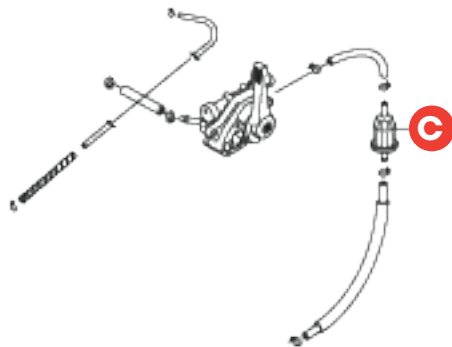

Juego de mantenimiento del apisonador MQ Mikasa

Número de pieza: FKITMTX1

Modelos compatibles

- MTX50HD
- MTX60
- MTX60HD
- MTX70
- MTX70HD
- MTX70HDR
- MTX80HDR

El juego incluye

Todos los artículos necesarios para el mantenimiento programado durante las primeras 300 horas de operación.

	Artículo de mantenimiento	Número de pieza	Cant.	Cronograma de servicio
A	Filtro de aire primario	366010070	1	Cada 100 horas
B	Filtro de aire secundario	366010080	1	Cada 100 horas
C	Filtro de combustible en línea	16910Z4ES21	1	Cada 50 horas
D	Filtro del tanque de combustible	954406010	1	Cada 100 horas
E	Empaquetadura del tanque de combustible*	366459790	1	Cada 100 horas
F	Junta tórica **	050250420	1	Cada 100 horas
G	Bujía	9805655777	1	Cada 50 horas

* solo para los modelos MTX60 y MTX70

** solo para las series HD y HDR

¿Necesita un juego de mantenimiento?
Llame a nuestro departamento de piezas al 800-427-1244
o envíenos un mensaje al correo parts@multiquip.com