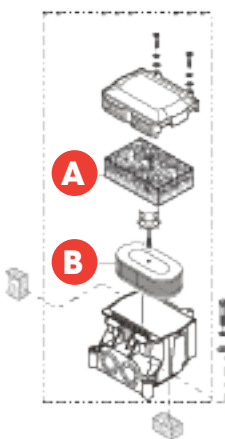

Juego de mantenimiento del apisonador MQ Mikasa

Número de pieza: FKITMTX1

Modelos compatibles

- MTX50HD
- MTX60
- MTX60HD
- MTX70
- MTX70HD
- MTX70HDR
- MTX80HDR

El juego incluye

Todos los artículos necesarios para el mantenimiento programado durante las primeras 300 horas de operación.

	Artículo de mantenimiento	Número de pieza	Cant.	Cronograma de servicio
A	Filtro de aire primario	366010070	1	Cada 100 horas
B	Filtro de aire secundario	366010080	1	Cada 100 horas
C	Filtro de combustible en línea	16910Z4ES21	1	Cada 50 horas
D	Filtro del tanque de combustible	954406010	1	Cada 100 horas
E	Empaquetadura del tanque de combustible*	366459790	1	Cada 100 horas
F	Junta tórica **	050250420	1	Cada 100 horas
G	Bujía	9805655777	1	Cada 50 horas

* solo para los modelos MTX60 y MTX70

** solo para las series HD y HDR

¿Necesita un juego de mantenimiento?
Llame a nuestro departamento de piezas al 800-427-1244
o envíenos un mensaje al correo parts@multiquip.com