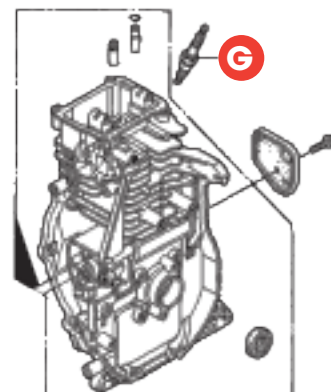

Juego de mantenimiento del apisonador MQ Mikasa

Número de pieza: FKITMTX1

Modelos compatibles

- MTX50HD
- MTX60
- MTX60HD
- MTX70
- MTX70HD
- MTX70HDR
- MTX80HDR

El juego incluye

Todos los artículos necesarios para el mantenimiento programado durante las primeras 300 horas de operación.

	Artículo de mantenimiento	Número de pieza	Cant.	Cronograma de servicio
A	Filtro de aire primario	366010070	1	Cada 100 horas
B	Filtro de aire secundario	366010080	1	Cada 100 horas
C	Filtro de combustible en línea	16910Z4ES21	1	Cada 50 horas
D	Filtro del tanque de combustible	954406010	1	Cada 100 horas
E	Empaquetadura del tanque de combustible*	366459790	1	Cada 100 horas
F	Junta tórica **	050250420	1	Cada 100 horas
G	Bujía	9805655777	1	Cada 50 horas

* solo para los modelos MTX60 y MTX70

** solo para las series HD y HDR

¿Necesita un juego de mantenimiento?
Llame a nuestro departamento de piezas al 800-427-1244
o envíenos un mensaje al correo parts@multiquip.com