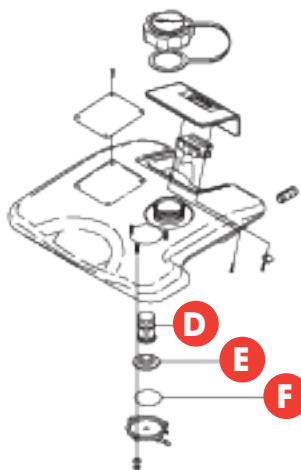

Juego de mantenimiento del apisonador MQ Mikasa

Número de pieza: FKITMTX1

Modelos compatibles

- MTX50HD
- MTX60
- MTX60HD
- MTX70
- MTX70HD
- MTX70HDR
- MTX80HDR

El juego incluye

Todos los artículos necesarios para el mantenimiento programado durante las primeras 300 horas de operación.

	Artículo de mantenimiento	Número de pieza	Cant.	Cronograma de servicio
A	Filtro de aire primario	366010070	1	Cada 100 horas
B	Filtro de aire secundario	366010080	1	Cada 100 horas
C	Filtro de combustible en línea	16910Z4ES21	1	Cada 50 horas
D	Filtro del tanque de combustible	954406010	1	Cada 100 horas
E	Empaquetadura del tanque de combustible*	366459790	1	Cada 100 horas
F	Junta tórica **	050250420	1	Cada 100 horas
G	Bujía	9805655777	1	Cada 50 horas

* solo para los modelos MTX60 y MTX70

** solo para las series HD y HDR

¿Necesita un juego de mantenimiento?
Llame a nuestro departamento de piezas al 800-427-1244
o envíenos un mensaje al correo parts@multiquip.com